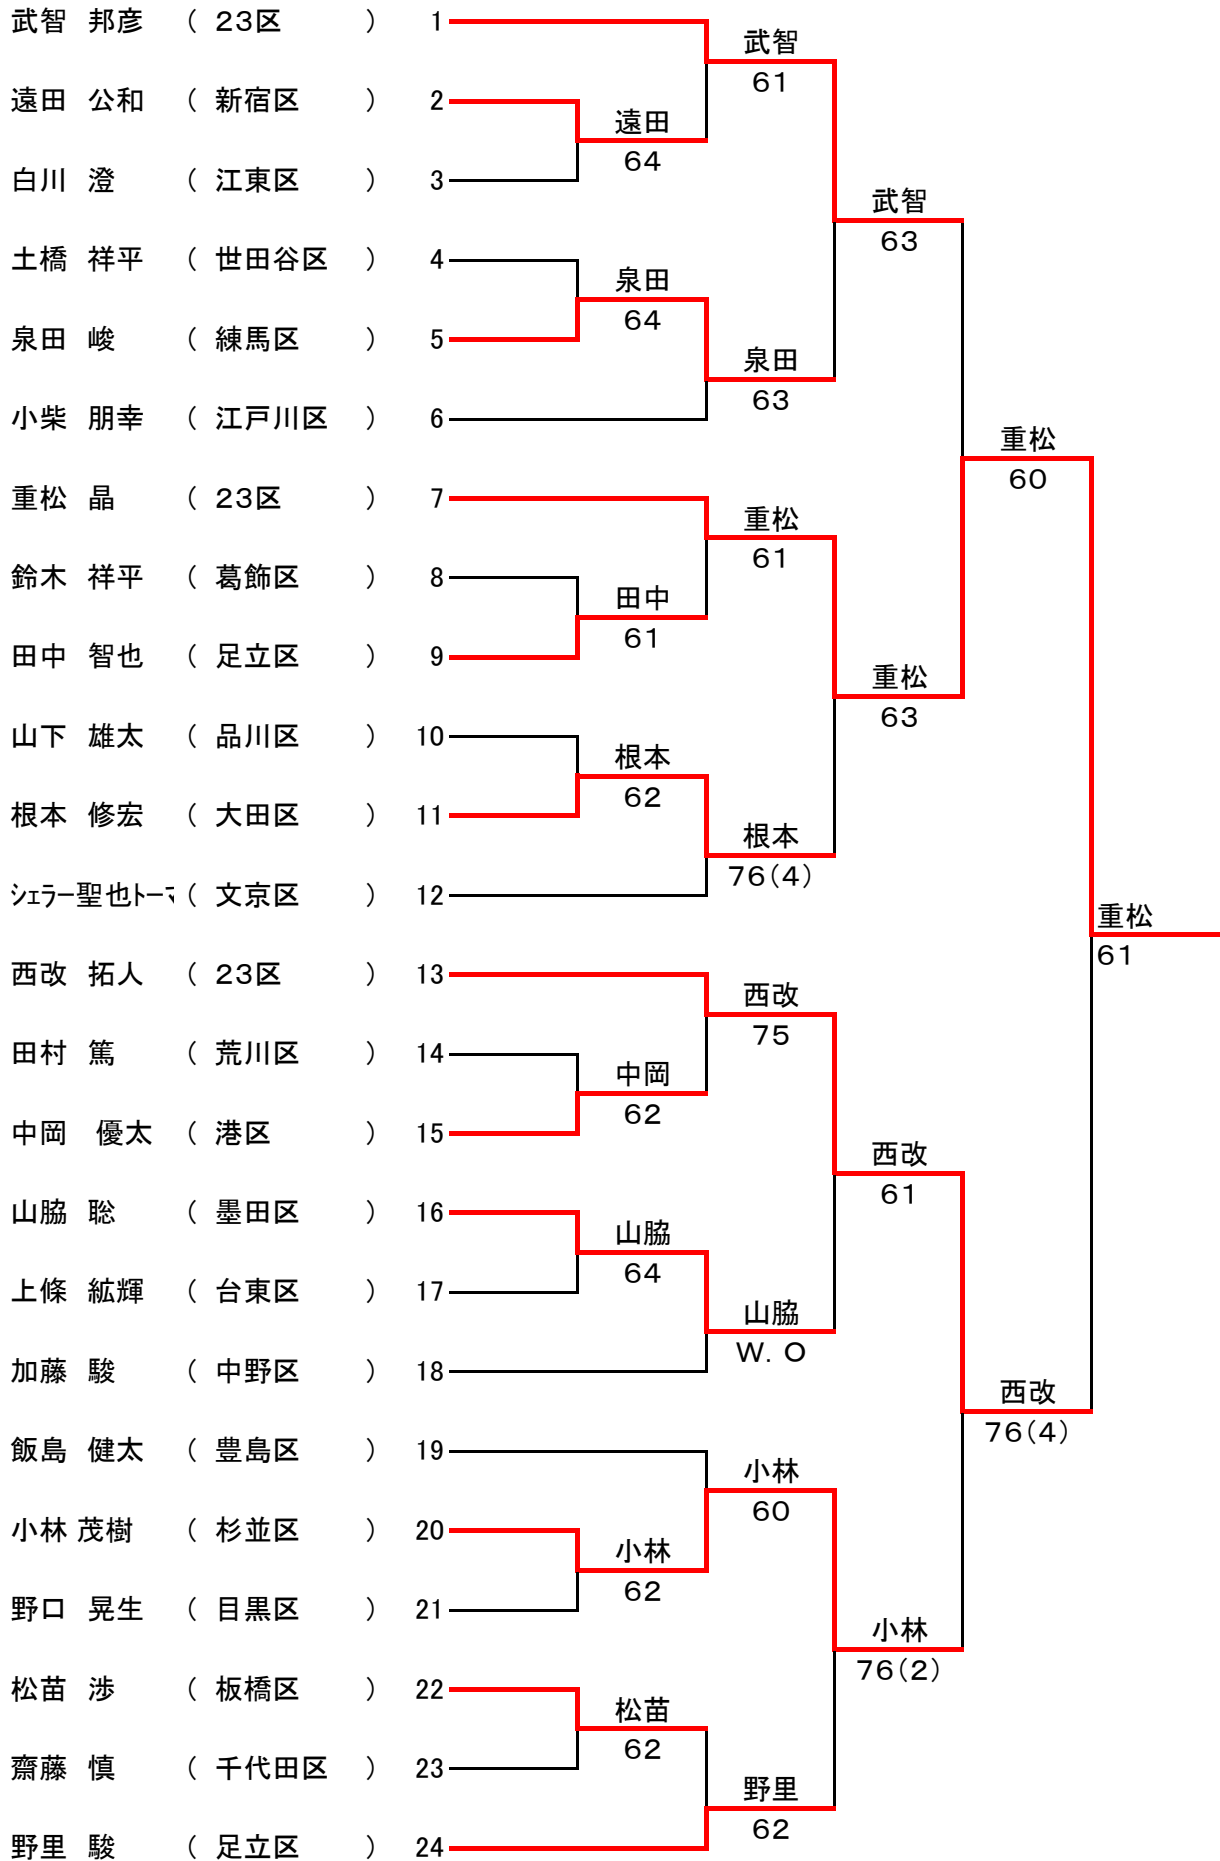

第28回23区チャンピオンシップ 結果
2021・2・14 舎人公園テニスコート

男子シングルス

女子シングルス

男子ダブルス

女子ダブルス

優勝	重松 晶 (23区推薦)	優勝	後藤 祐香 (港区)	優勝	小林 太郎 ・ 浅野 俊介 (板橋区)	優勝	山下 任美 ・ 碓氷 明香 (目黒区)
2位	西改 拓人 (23区推薦)	2位	前野 亜希子 (江東区)	2位	岩橋 元治 ・ 齋藤 祐祈 (足立区)	2位	丸山 麻衣 ・ 角田 咲 (練馬区)
3位	武智 邦彦 (23区推薦)	3位	岡本 薫 (中野区)	3位	塩原 幹司 ・ 中山 僚 (23区推薦)	3位	玉井 沙英 ・ 石井 絵比 (23区推薦)
3位	小林 茂樹 (杉並区)	3位	小柳 有佳子 (台東区)	3位	後藤 亘 ・ 須賀 翼 (墨田区)	3位	高橋 葉月 ・ 沈 清河 (練馬区)
ベスト8	泉田 峻 (練馬区)	ベスト8	成田 早紀 (大田区)	ベスト8	真嶋 祥 ・ 宮島 開 (中野区)	ベスト8	奥山 律子 ・ 大竹由紀絵 (大田区)
ベスト8	根本 修宏 (大田区)	ベスト8	中村さやか (23区推薦)	ベスト8	倉部 涼 ・ 池田 奨 (23区推薦)	ベスト8	武藤 良美 ・ 亀山 紋奈 (世田谷区)
ベスト8	山脇 聡 (墨田区)	ベスト8	小松万希子 (23区推薦)	ベスト8	松崎 順平 ・ 古屋 岳人 (荒川区)	ベスト8	寺内 純子 ・ 木次 桜 (23区推薦)
ベスト8	野里 駿 (足立区)	ベスト8	吉岡 晃子 (杉並区)	ベスト8	豊田 拓巳 ・ 青木 大輔 (23区推薦)	ベスト8	小原 真弓 ・ 藤澤 靖子 (新宿区)

前回東京都優勝者

前回東京都優勝者

前回東京都優勝者

前回東京都優勝者

成田 早紀 (大田区)

塩原 幹司・中山 僚(23区推薦)

丸山 麻衣・角田 咲(練馬区)

男子シングルス

女子シングルス

男子ダブルス

塩原 幹司 ・ 中山 僚 (23区)	1		塩原・中山	60
谷内 宏隆 ・ 山本 圭 (港区)	2	谷内・山本		
越智 友愛 ・ 藤原 高行 (豊島区)	3	76(5)		
福田 亘 ・ 鈴木 武仁 (目黒区)	4		真嶋・宮島	61
真嶋 祥 ・ 宮島 開 (中野区)	5		真嶋・宮島	75
秋場 祐弥 ・ 大内 悠輔 (台東区)	6			
野瀬 優助 ・ 長山 秀紀 (大田区)	7		倉部・池田	62
牧野 達也 ・ 牧野 陽介 (江東区)	8	倉部・池田		
倉部 涼 ・ 池田 奨 (23区)	9	62		
八田 拓也 ・ 飯島 英之 (文京区)	10		岩橋・齋藤	61
岩橋 元治 ・ 齋藤 祐祈 (足立区)	11		岩橋・齋藤	64
河野 義文 ・ 高見澤啓太 (練馬区)	12			
松崎 順平 ・ 古屋 岳人 (荒川区)	13		松崎・古屋	61
津田裕一郎 ・ 村野 佑磨 (品川区)	14	村松・武田		
村松 幸樹 ・ 武田 裕介 (千代田区)	15	75		
櫻井 厚志 ・ 関谷 英之 (新宿区)	16		石島・松川	W. O
石島 將吾 ・ 松川 雄太 (杉並区)	17		小林・浅野	63
小林 太郎 ・ 浅野 俊介 (板橋区)	18			
豊田 拓巳 ・ 青木 大輔 (23区)	19		豊田・青木	63
森田 純基 ・ 平野 拓也 (葛飾区)	20	立花・梶		
立花 義大 ・ 梶 修登 (世田谷区)	21	61		
栗原 隆彰 ・ 永田 優 (江戸川区)	22		後藤・須賀	61
後藤 亘 ・ 須賀 翼 (墨田区)	23		後藤・須賀	64
松浦 延慶 ・ 牧野圭一郎 (練馬区)	24			
				76(4)