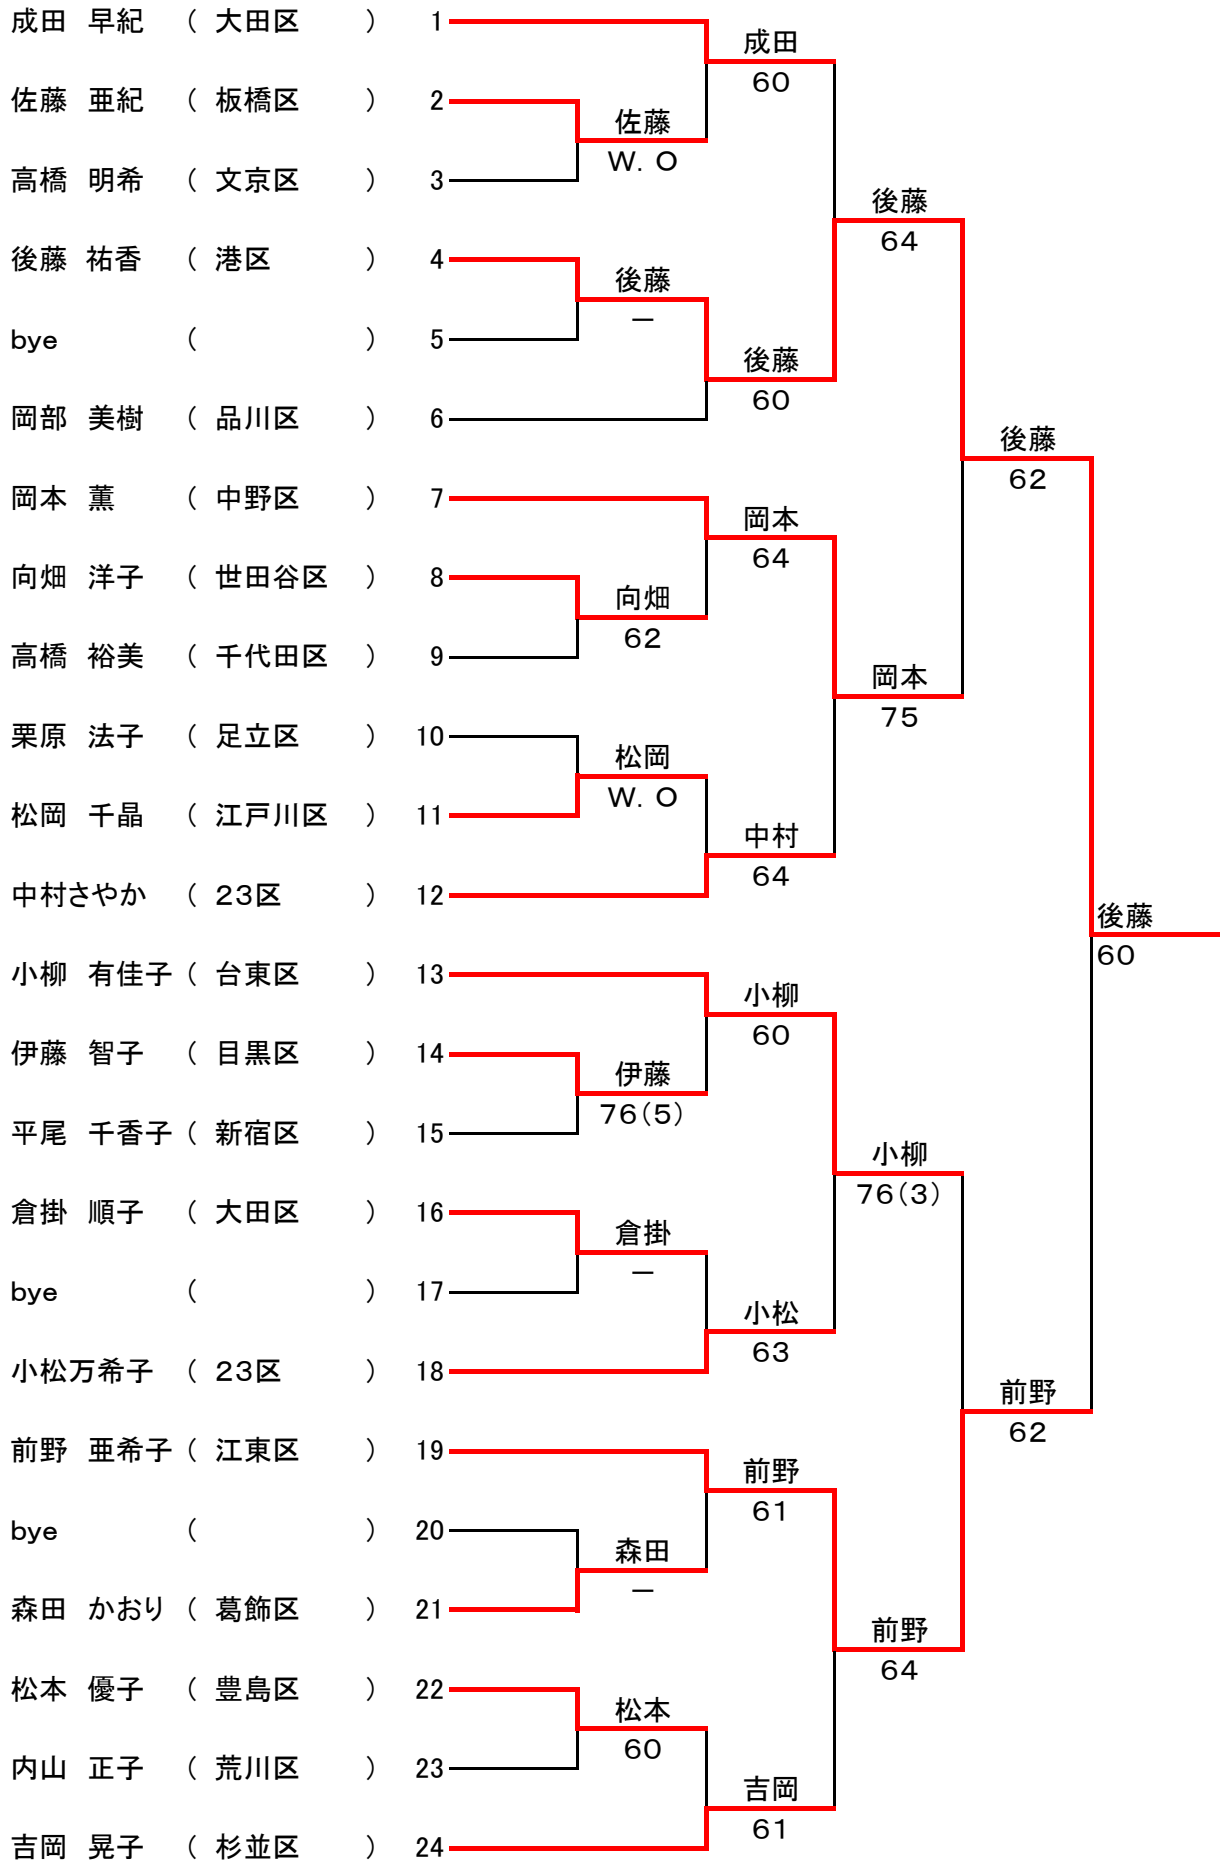

第28回23区チャンピオンシップ 結果
2021・2・14 舎人公園テニスコート

男子シングルス

女子シングルス

男子ダブルス

女子ダブルス

優勝	重松 晶 (23区推薦)	優勝	後藤 祐香 (港区)	優勝	小林 太郎 ・ 浅野 俊介 (板橋区)	優勝	山下 任美 ・ 碓氷 明香 (目黒区)
2位	西改 拓人 (23区推薦)	2位	前野 亜希子 (江東区)	2位	岩橋 元治 ・ 齋藤 祐祈 (足立区)	2位	丸山 麻衣 ・ 角田 咲 (練馬区)
3位	武智 邦彦 (23区推薦)	3位	岡本 薫 (中野区)	3位	塩原 幹司 ・ 中山 僚 (23区推薦)	3位	玉井 沙英 ・ 石井 絵比 (23区推薦)
3位	小林 茂樹 (杉並区)	3位	小柳 有佳子 (台東区)	3位	後藤 亘 ・ 須賀 翼 (墨田区)	3位	高橋 葉月 ・ 沈 清河 (練馬区)
ベスト8	泉田 峻 (練馬区)	ベスト8	成田 早紀 (大田区)	ベスト8	真嶋 祥 ・ 宮島 開 (中野区)	ベスト8	奥山 律子 ・ 大竹由紀絵 (大田区)
ベスト8	根本 修宏 (大田区)	ベスト8	中村さやか (23区推薦)	ベスト8	倉部 涼 ・ 池田 奨 (23区推薦)	ベスト8	武藤 良美 ・ 亀山 紋奈 (世田谷区)
ベスト8	山脇 聡 (墨田区)	ベスト8	小松万希子 (23区推薦)	ベスト8	松崎 順平 ・ 古屋 岳人 (荒川区)	ベスト8	寺内 純子 ・ 木次 桜 (23区推薦)
ベスト8	野里 駿 (足立区)	ベスト8	吉岡 晃子 (杉並区)	ベスト8	豊田 拓巳 ・ 青木 大輔 (23区推薦)	ベスト8	小原 真弓 ・ 藤澤 靖子 (新宿区)

前回東京都優勝者

前回東京都優勝者

前回東京都優勝者

前回東京都優勝者

成田 早紀 (大田区)

塩原 幹司・中山 僚(23区推薦)

丸山 麻衣・角田 咲(練馬区)

男子シングルス

女子シングルス

男子ダブルス

塩原 幹司 ・ 中山 僚 (23区)	1		塩原・中山	60
谷内 宏隆 ・ 山本 圭 (港区)	2	谷内・山本		
越智 友愛 ・ 藤原 高行 (豊島区)	3	76(5)		
福田 亘 ・ 鈴木 武仁 (目黒区)	4		真嶋・宮島	61
真嶋 祥 ・ 宮島 開 (中野区)	5		真嶋・宮島	75
秋場 祐弥 ・ 大内 悠輔 (台東区)	6			
野瀬 優助 ・ 長山 秀紀 (大田区)	7		倉部・池田	62
牧野 達也 ・ 牧野 陽介 (江東区)	8	倉部・池田		
倉部 涼 ・ 池田 奨 (23区)	9	62		
八田 拓也 ・ 飯島 英之 (文京区)	10		岩橋・齋藤	61
岩橋 元治 ・ 齋藤 祐祈 (足立区)	11		岩橋・齋藤	64
河野 義文 ・ 高見澤啓太 (練馬区)	12			
松崎 順平 ・ 古屋 岳人 (荒川区)	13		松崎・古屋	61
津田裕一郎 ・ 村野 佑磨 (品川区)	14	村松・武田		
村松 幸樹 ・ 武田 裕介 (千代田区)	15	75		
櫻井 厚志 ・ 関谷 英之 (新宿区)	16		石島・松川	W. O
石島 將吾 ・ 松川 雄太 (杉並区)	17		小林・浅野	63
小林 太郎 ・ 浅野 俊介 (板橋区)	18			
豊田 拓巳 ・ 青木 大輔 (23区)	19		豊田・青木	63
森田 純基 ・ 平野 拓也 (葛飾区)	20	立花・梶		
立花 義大 ・ 梶 修登 (世田谷区)	21	61		
栗原 隆彰 ・ 永田 優 (江戸川区)	22		後藤・須賀	61
後藤 亘 ・ 須賀 翼 (墨田区)	23		後藤・須賀	64
松浦 延慶 ・ 牧野圭一郎 (練馬区)	24			
				76(4)