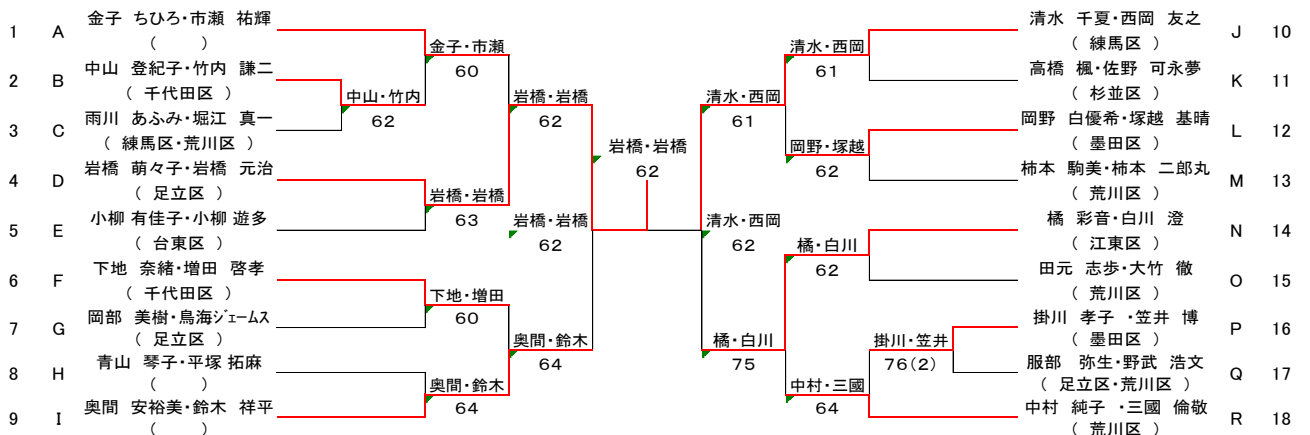

第11回23区ミックスダブルス大会 予選リーグ 2

G

	1	2	3	順位
加藤 ゆい 中岡 優太	/	3-6	6-2	2
岡部 美樹 (品川区) 鳥海ジェームス一紀	6-3	/	6-3	1
菅澤 理恵 越智 友愛 (足立区)	2-6	3-6	/	3

P

	1	2	3	順位
茂呂 和代 小西 隆之 (新宿区)	/	NS	NS	
掛川 孝子 (墨田区) 笠井 博	W.O	/	6-3	1
渡辺 優子 渡辺 航 (足立区)	W.O	3-6	/	2

H

	1	2	3	順位
青山 琴子 平塚 拓麻	/	6-4	6-2	1
鈴木 郷子 (江東区) 田村 諭志	4-6	/	6-4	2
藤次 令子 (足立区) 吉原 勲	2-6	4-6	/	3

Q

	1	2	3	順位
服部 弥生 (足立区) 野武 浩文 (荒川区)	/	6-2	W.O	1
新井 真由美 (足立区) 山上 喜久	2-6	/	W.O	2
三田 富美子 (中央区) 新屋 一彦	NS	NS	/	

I

	1	2	3	順位
奥間 安裕美 鈴木 祥平	/	7-5	6-1	1
Allison wolters 柳谷 隆彦 (新宿区)	5-7	/	6-3	2
秋山 紀代子 (中央区) 西村 牧人	1-6	3-6	/	3

R

	1	2	3	順位
中村 純子 (荒川区) 三國 倫敬	/	7-5	6-3	1
細井 麻代子 (世田谷区) 小柴 朋幸 (江戸川区)	5-7	/	6-0	2
永島 真紀 齊藤 博 (足立区)	3-6	0-6	/	3

第11回23区ミックスダブルス大会 決勝トーナメント

優勝 岩橋 萌々子 (足立区)
岩橋 元治

2位 清水 千夏 (練馬区)
西岡 友之

3位 奥間 安裕美
鈴木 祥平

3位 橋 彩音 (江東区)
白川 澄