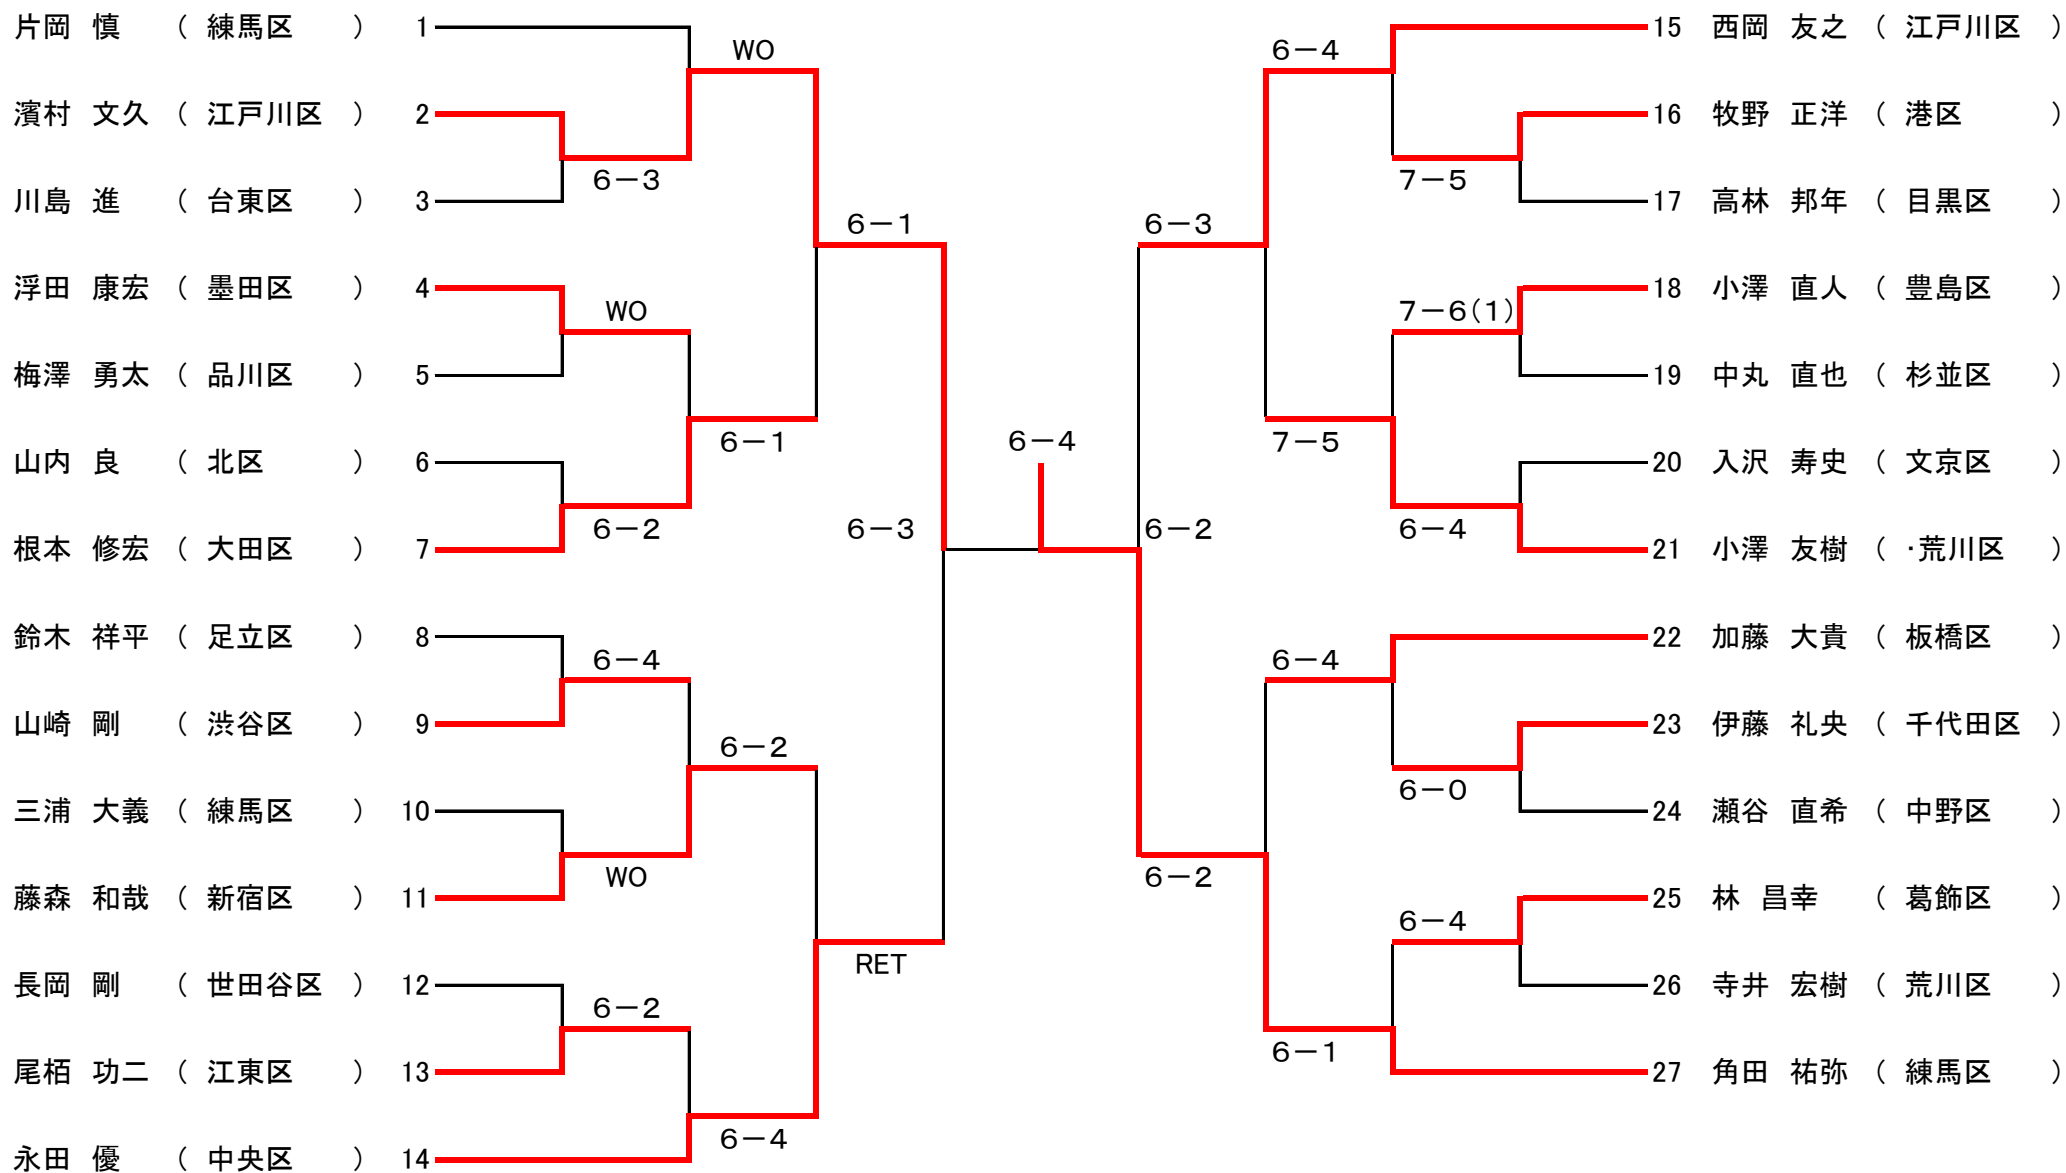

第21回23区チャンピオンシップ 結果

男子シングルス