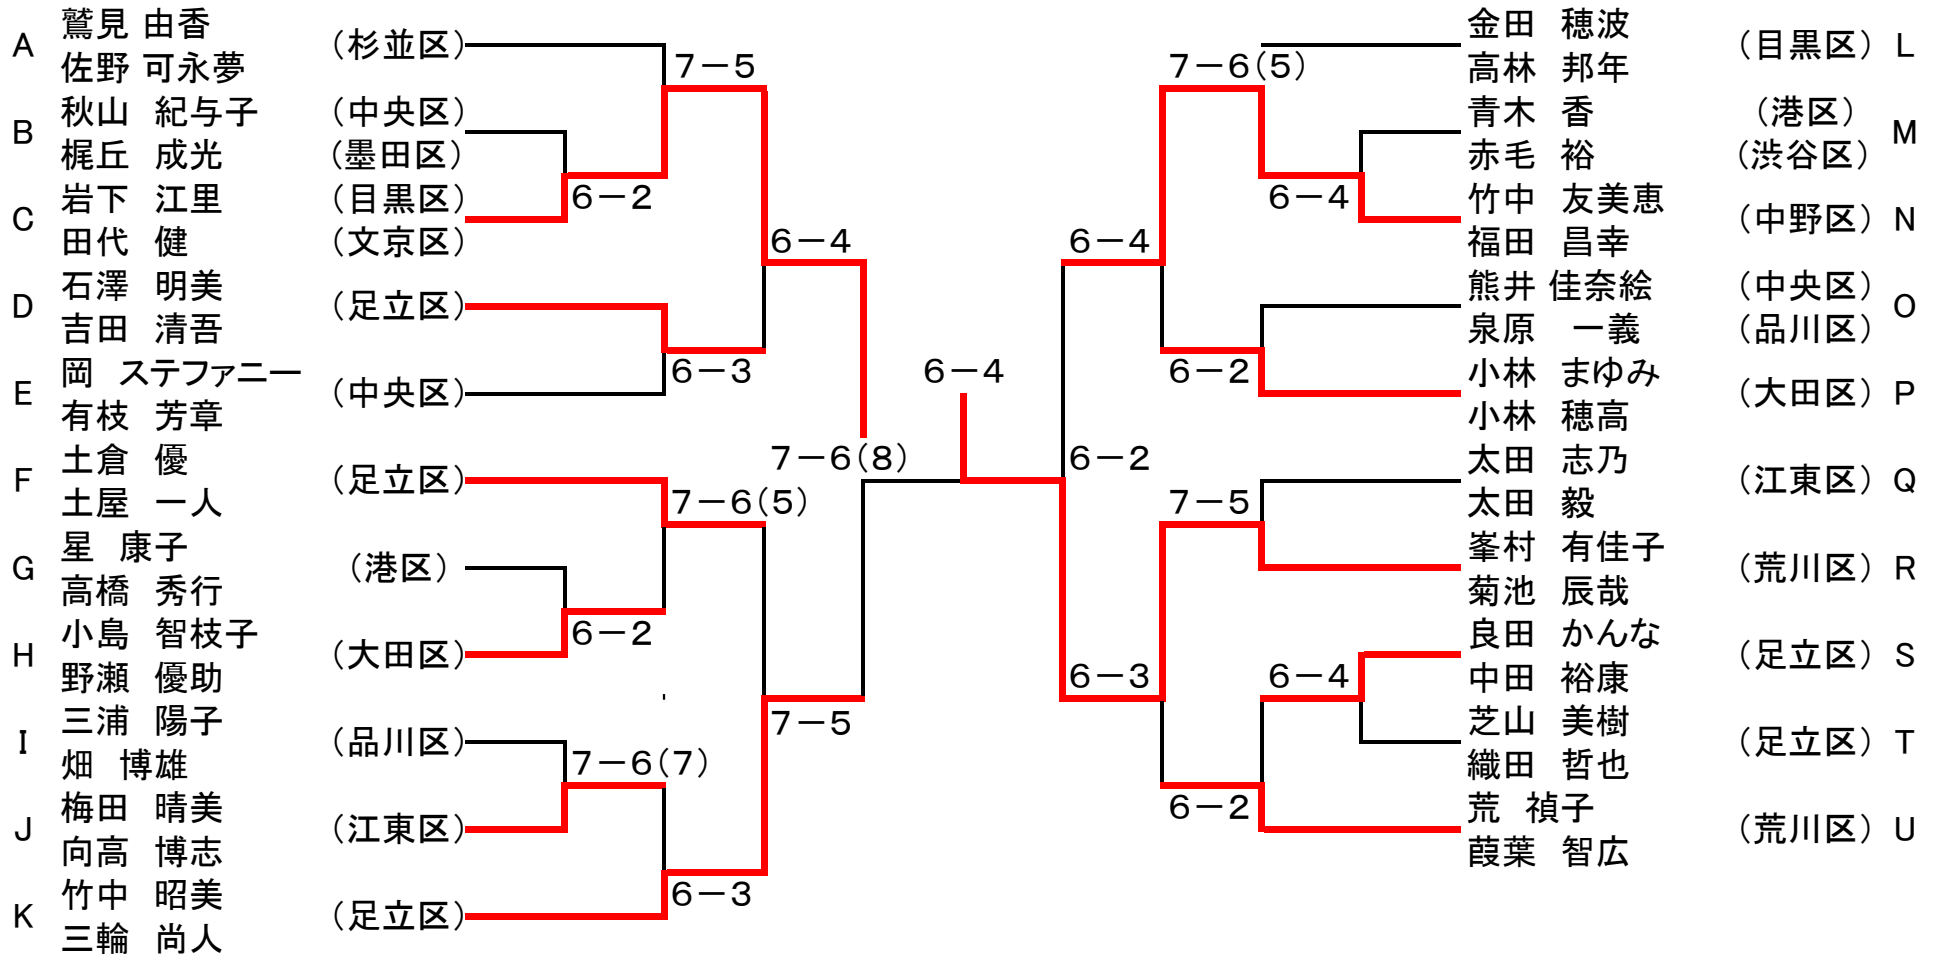

# 第3回 東京都23区ミックスダブルス大会決勝トーナメント

- A 鷺見 由香 (杉並区)
- 佐野 可永夢 (中央区)
- B 秋山 紀与子 (墨田区)
- 梶丘 成光 (目黒区)
- C 岩下 江里 (文京区)
- 田代 健 (足立区)
- D 石澤 明美 (中央区)
- 吉田 清吾 (中央区)
- E 岡 ステファニー (足立区)
- 有枝 芳章 (港区)
- F 土倉 優 (大田区)
- 土屋 一人 (品川区)
- G 星 康子 (江東区)
- 高橋 秀行 (足立区)
- H 小島 智枝子 (品川区)
- 野瀬 優助 (江東区)
- I 三浦 陽子 (足立区)
- 畑 博雄 (足立区)
- J 梅田 晴美 (足立区)
- 向高 博志 (足立区)
- K 竹中 昭美 (足立区)
- 三輪 尚人 (足立区)

- 金田 穂波 (目黒区) L
- 高林 邦年 (港区) M
- 青木 香 (渋谷区)
- 赤毛 裕 (中野区) N
- 竹中 友美恵 (中央区) O
- 福田 昌幸 (品川区)
- 熊井 佳奈絵 (大田区) P
- 泉原 一義 (江東区) Q
- 小林 まゆみ (荒川区) R
- 小林 穂高 (足立区) S
- 太田 志乃 (足立区) T
- 太田 毅 (荒川区) U
- 峯村 有佳子 (荒川区)
- 菊池 辰哉 (足立区)
- 良田 かな (足立区)
- 中田 裕康 (足立区)
- 芝山 美樹 (荒川区)
- 織田 哲也 (荒川区)
- 荒 禎子 (荒川区)
- 葭葉 智広 (荒川区)