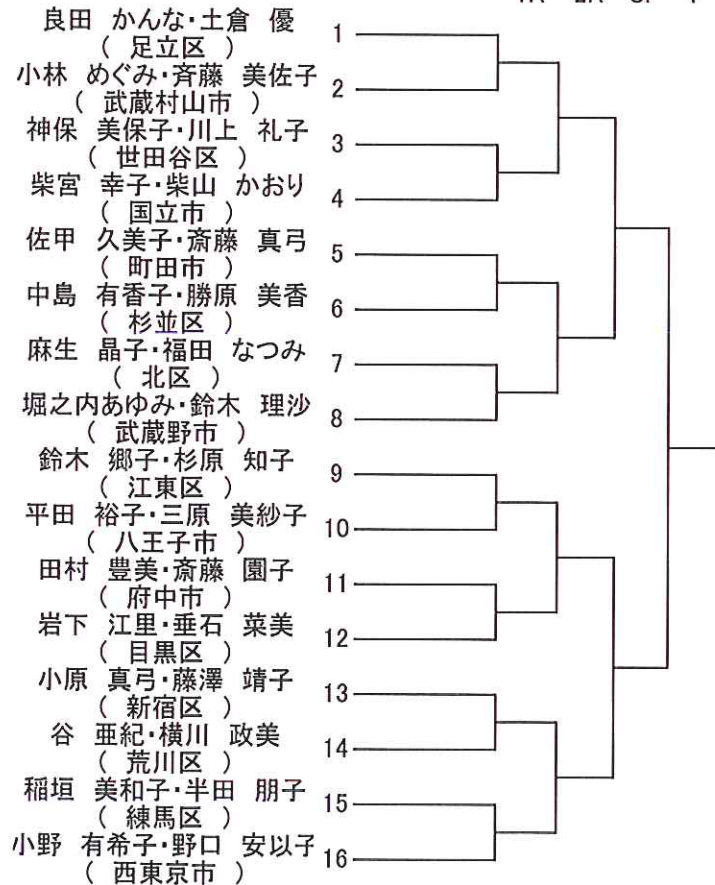

6. 集合時間

種目	受付時間
女子シングルス	9:00
男子シングルス	9:00
女子ダブルス	10:30
男子ダブルス	10:30

7. 本大会は、(財)日本テニス協会発行の「テニスルールブック」最新版を適用します。
8. けが等の事故については、加入する保険の範囲で処置しますが、それ以上については、責任を負いかねますので、選手は自己管理を十分に行ってください。

問い合わせ先 松尾 秀治 090-2241-5085
丸山 寛 090-8507-0678

19. 備考 ①本大会は、全てのプレーヤーを公平に扱います。
②本要項は、天候等やむを得ない事情により変更されることがあります。
③優勝者には2017年度東京オープンの第2次予選のワイルドカードが与えられます。

男子シングルス

女子シングルス

男子ダブルス

1R 2R SF F

女子ダブルス

1R 2R SF F

東京都チャンピオンシップ入賞者