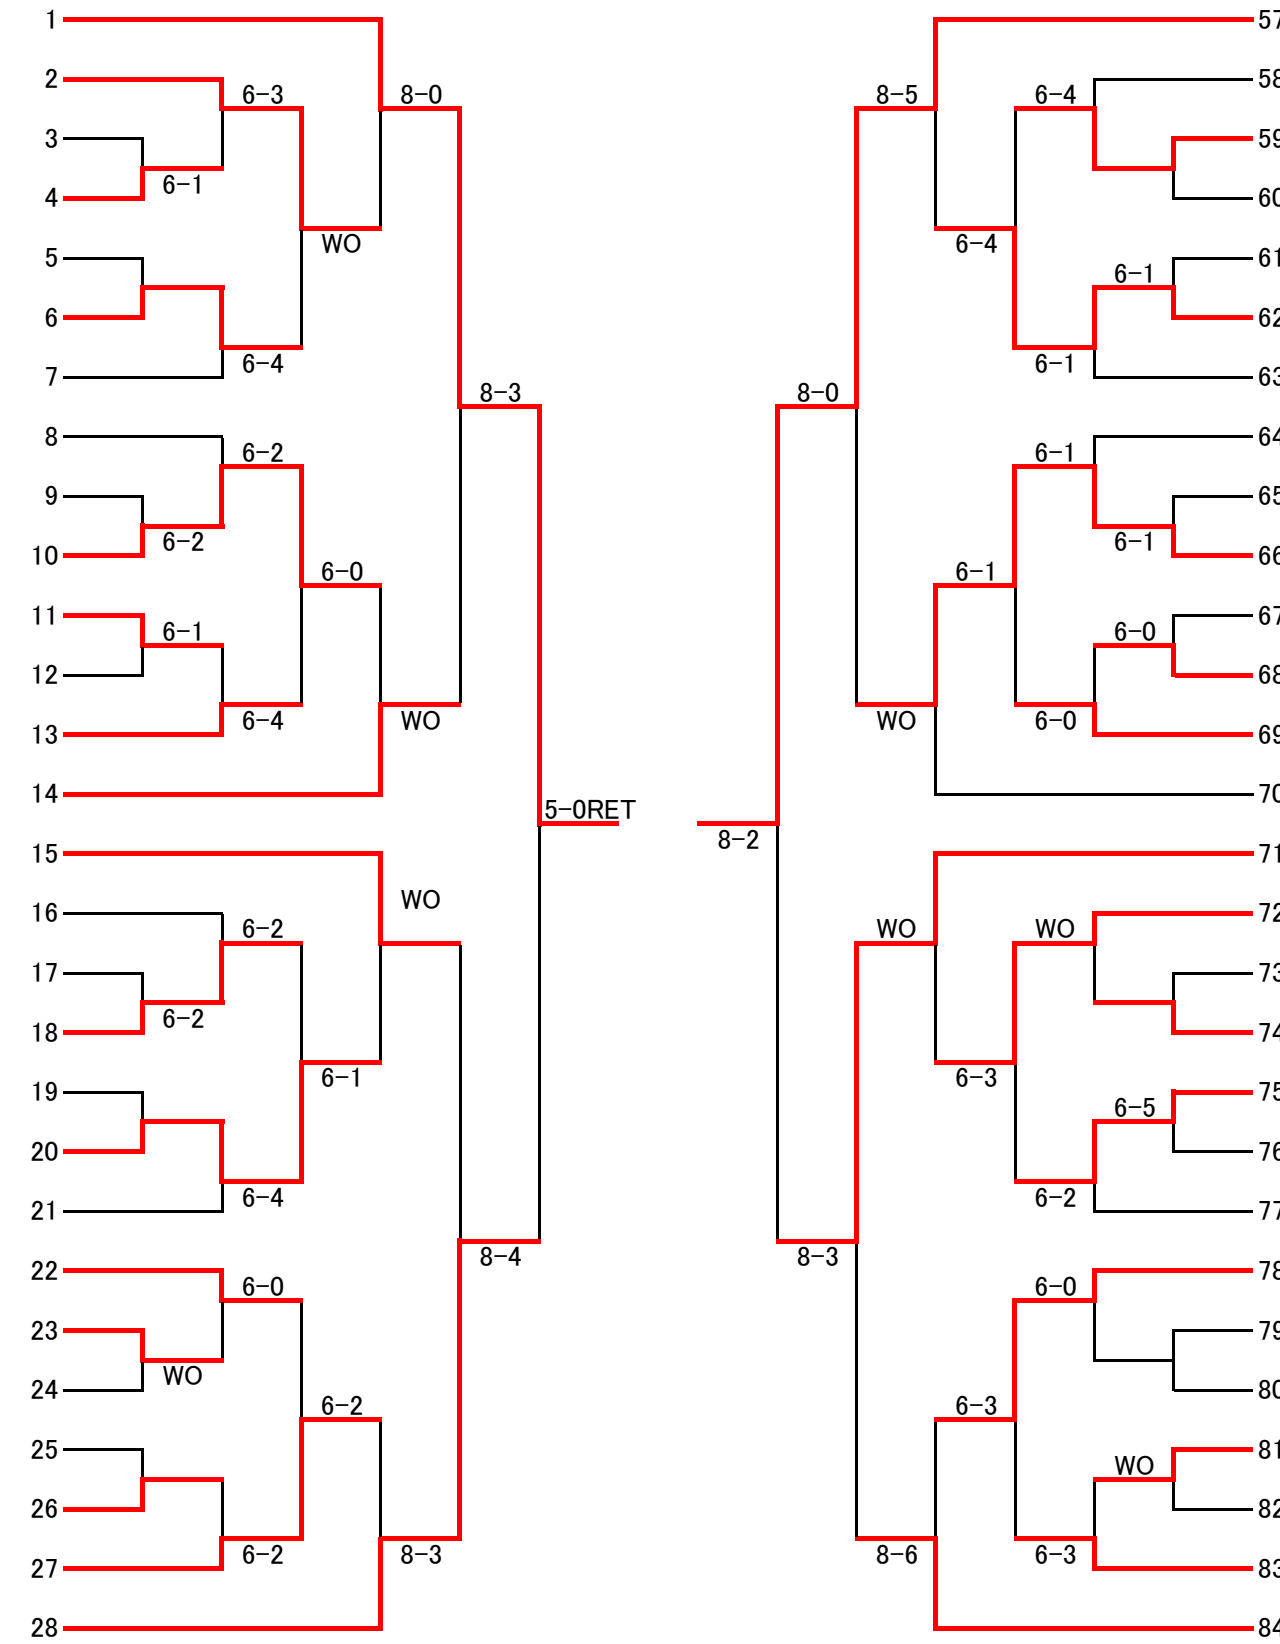

# 第67回 墨田区民体育大会 春・テニス大会 男子ダブルス決勝戦

保土田 優士 鈴木 祥平 ( チームF )  
 島巡 謙丞 洪田 雄飛 ( ウォーリーズ )  
 岡 光男 新井 秀和 ( フリー207 )  
 大塚 隆宏 立見 友二 ( (株)シンギ )

# 第67回 墨田区民体育大会 春・テニス大会 男子ダブルス(1/2)

保土田 優士 鈴木 祥平 ( チームF )  
 平野 睦 藤村 健治 ( フリー319 )  
 一宮 健人 島田 大輔 ( 皐月会 )  
 柴山 秀樹 根上 順 ( S&Y )  
 bye  
 身延 朝明 佐藤 亮 ( ウォーリーズ )  
 金森 主計 喜志 充 ( サクラクラブ )  
 小松 嘉雄 二橋 則之 ( ゾロメ回 )  
 鈴木 龍太 金井 拓也 ( フリー476 )  
 高木 紀明 海老沢 康平 ( チームF )  
 木村 文明 木村 雄也 ( マウンテンパス )  
 堀切 昌博 加藤 友章 ( SWET )  
 堀向 駿介 加茂 僚理 ( フライデー )  
 秋野 貴司 高橋 研太 ( フリー207 )  
 山崎 弘幸 長谷川 剛 ( ウォーリーズ )  
 安川 佳男 桜井 悠平 ( 東京東信用金庫 )  
 坂本 剛 竹内 太郎 ( フリー475 )  
 漆野 博基 吉田 慎理 ( 皐月会 )  
 bye  
 鹿島 大揮 磯畑 道雄 ( チームF )  
 小杉 誠一 角 政彦 ( ルネ曳舟・ト1855 )  
 石井 憲一 島野 不二郎 ( ゾロメ回 )  
 大林 晃都 堀岡 晃兵 ( フリー476 )  
 小松崎 章夫 齊藤 浩康 ( GG )  
 bye  
 平野 恭一 押田 幸宏 ( 墨田区硬式 )  
 前田 剛 戸張 明範 ( フリー319 )  
 並木 義彦 倉本 勝巳 ( マウンテンパス )

# 第67回 墨田区民体育大会 春・テニス大会 男子ダブルス(2/2)