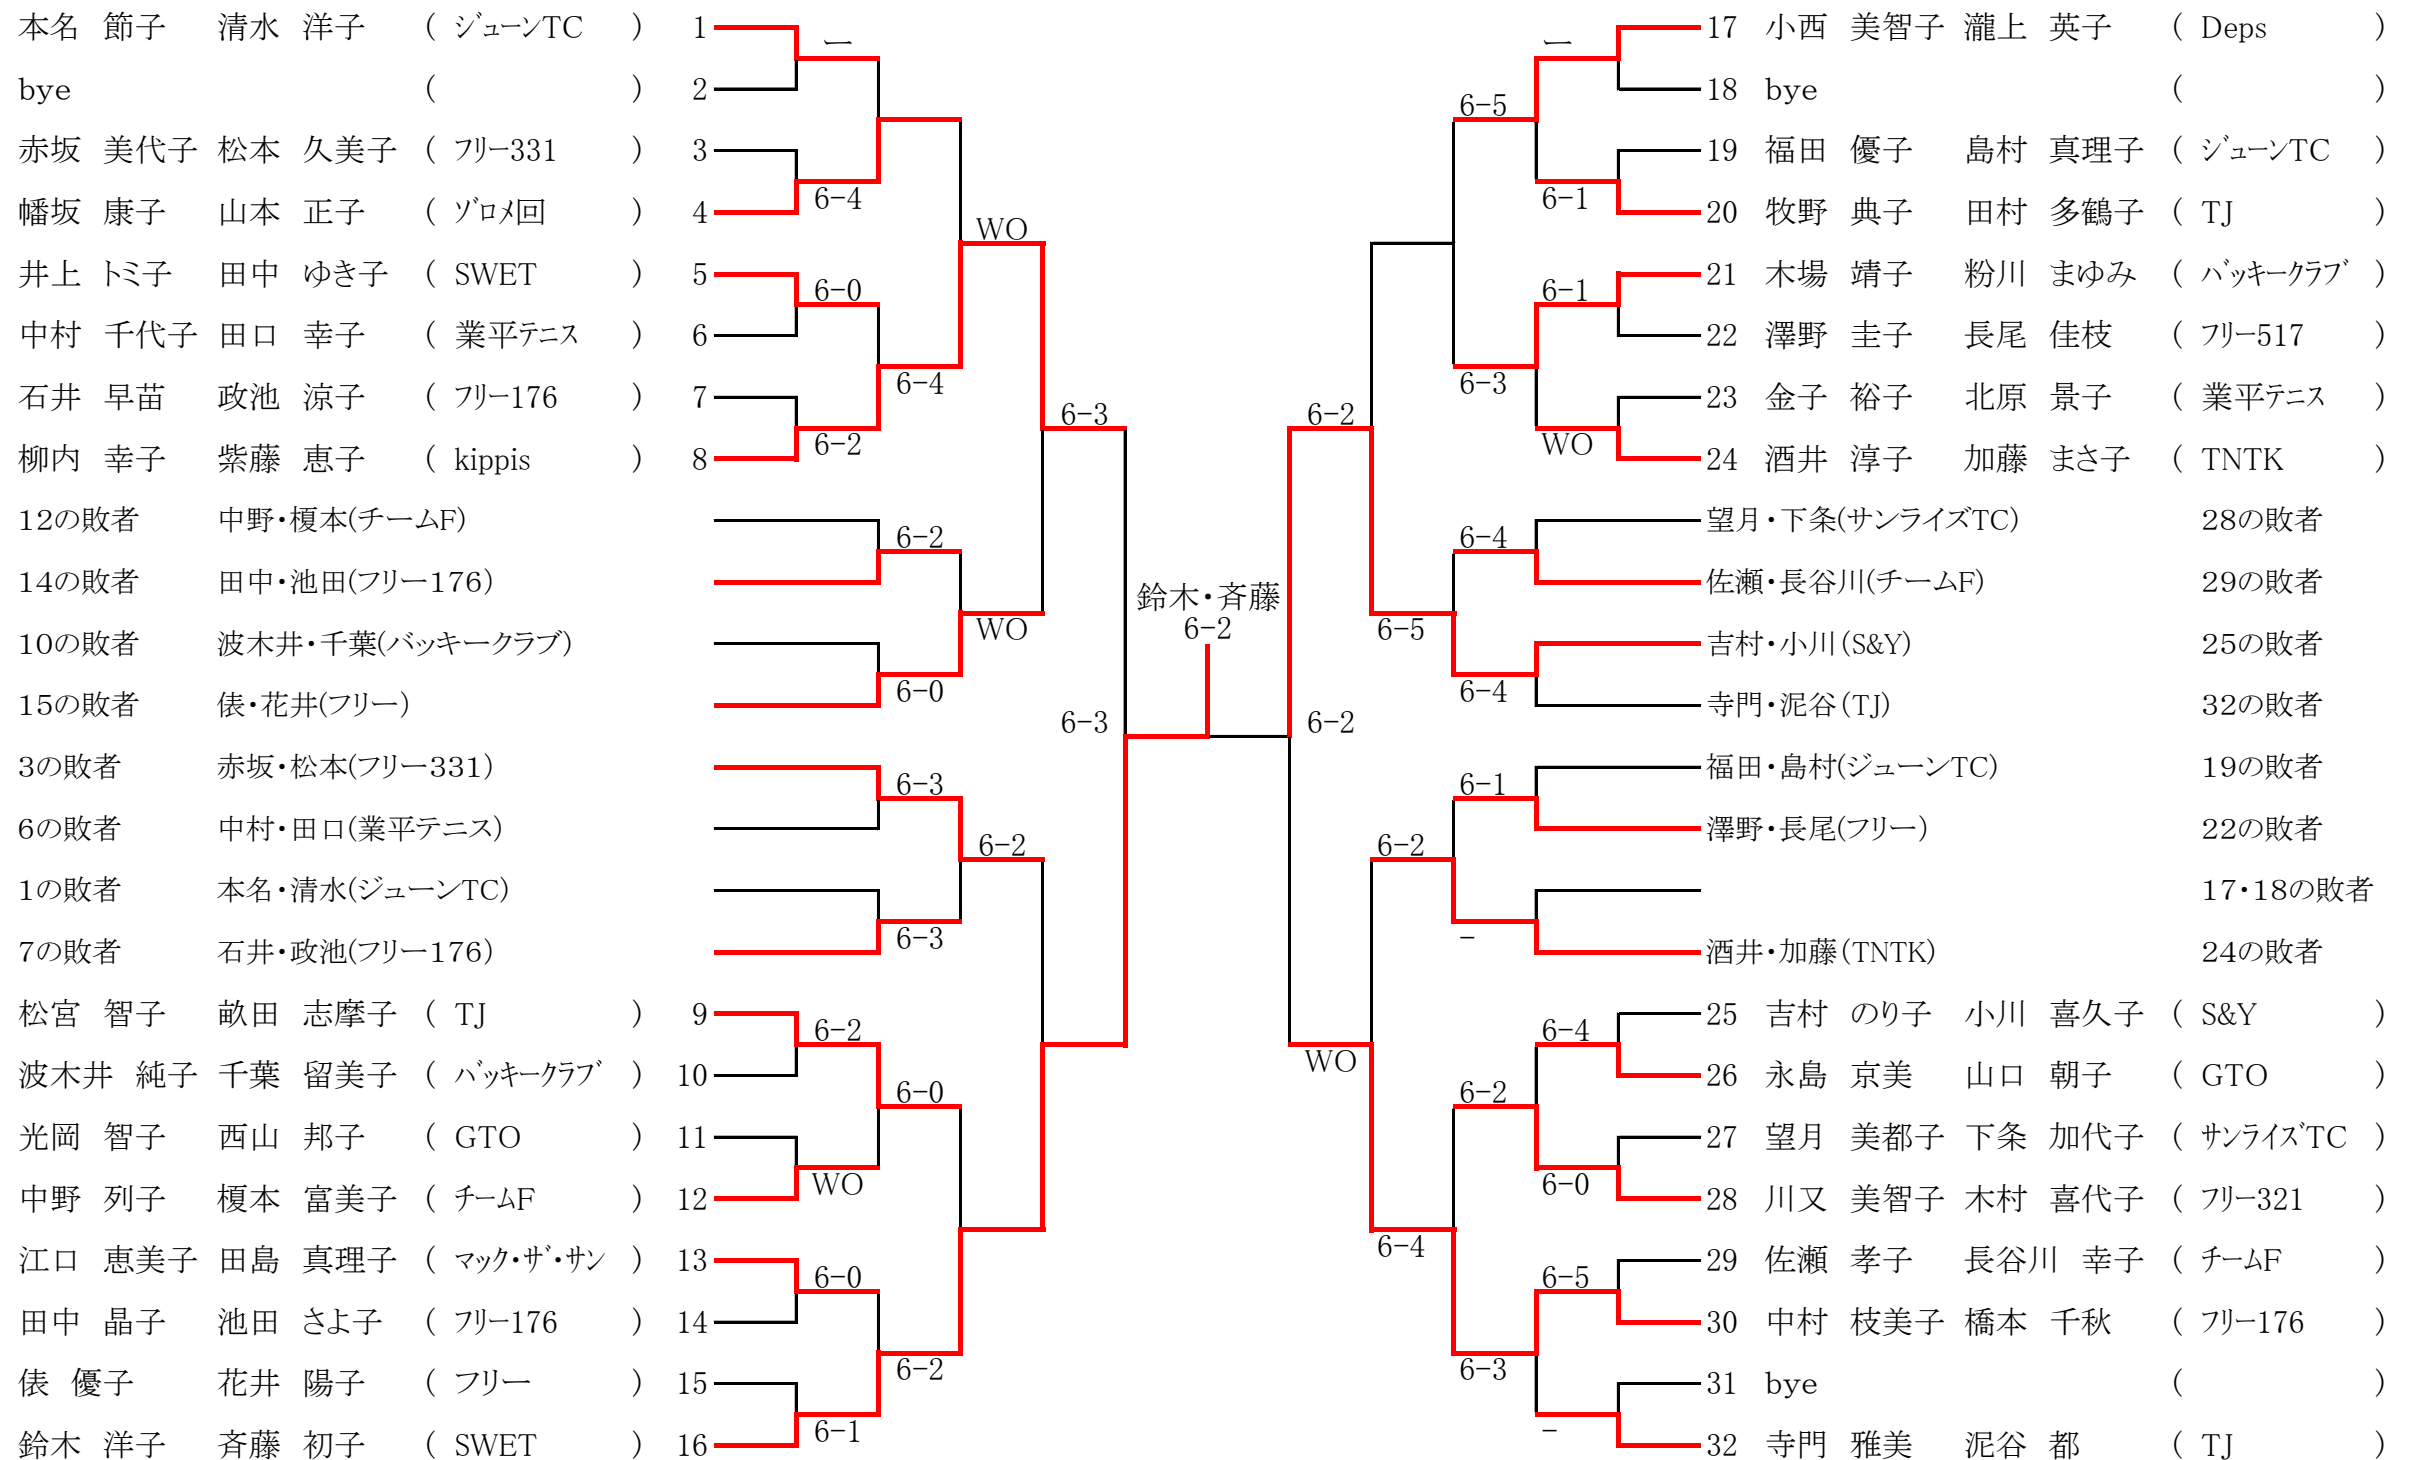

第68回 墨田区民体育祭 秋・庭球大会 女子グランドシニア

- | | | | | |
|-------|-----------------|--|----------------|----------|
| 12の敗者 | 中野・榎本(チームF) | | 望月・下条(サンライズTC) | 28の敗者 |
| 14の敗者 | 田中・池田(フリー176) | | 佐瀬・長谷川(チームF) | 29の敗者 |
| 10の敗者 | 波木井・千葉(ハッキークラブ) | | 吉村・小川(S&Y) | 25の敗者 |
| 15の敗者 | 俵・花井(フリー) | | 寺門・泥谷(TJ) | 32の敗者 |
| 3の敗者 | 赤坂・松本(フリー331) | | 福田・島村(ジューンTC) | 19の敗者 |
| 6の敗者 | 中村・田口(業平テニス) | | 澤野・長尾(フリー) | 22の敗者 |
| 1の敗者 | 本名・清水(ジューンTC) | | | 17・18の敗者 |
| 7の敗者 | 石井・政池(フリー176) | | 酒井・加藤(TNTK) | 24の敗者 |

鈴木・斉藤
6-2