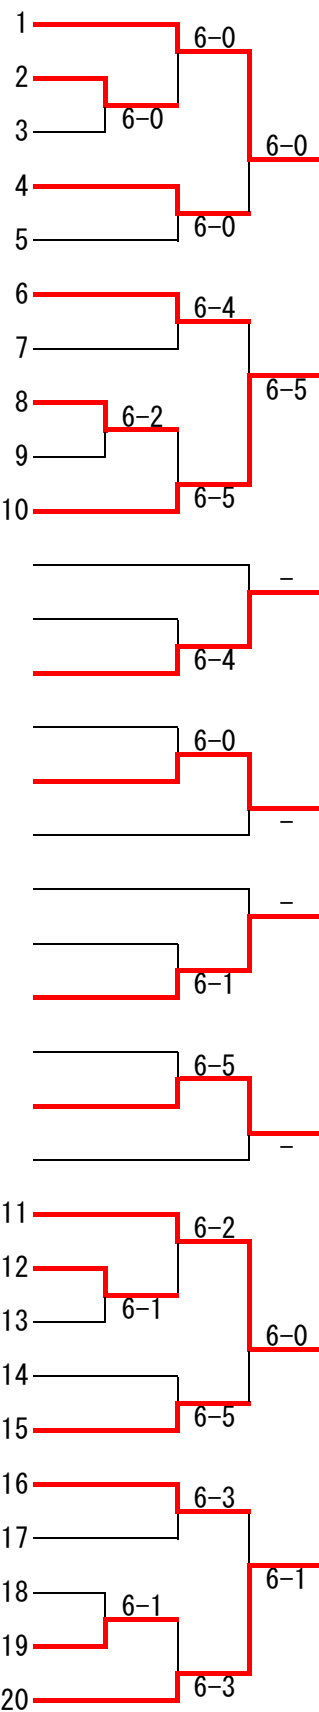

第68回 墨田区民体育大会 春・テニス大会 女子エキスパート決勝戦

関 陽子	杉浦 和江	(墨田園TC)	1
八原 喜久子	千野 千加子	(皐月会)	32
山田 悦子	花尾 安子	(SWET)	44
大草 ミーナ	秋山 紀代子	(マック・ザ・サン)	61

第68回 墨田区民体育大会 春・テニス大会 女子エキスパート(1/2)

関 陽子	杉浦 和江	(墨田園TC)	1
増淵 順子	上原 和子	(TCN)	2
近藤 操	渡辺 千穂	(ファンタジスタ)	3
加藤 昭子	江沢 ゆき江	(SWET)	4
梅本 由利子	瀧本 美穂	(アップルミント)	5
松崎 ゆり子	照井 照子	(チーム F)	6
南部 美恵子	鈴木 依己	(SWET)	7
大矢 早苗	富田 信子	(ファンタジスタ)	8
今泉 はるみ	杉田 真代	(柳島テニス)	9
紫藤 恵子	柳内 幸子	(Kippis)	10
11 負けた時	—	—	—
14の敗者	成田・実川 (SWET)	—	—
17の敗者	中村・荒井 (フリ-176)	—	—
13の敗者	菅根・鈴木 (墨田区硬式)	—	—
18の敗者	本名・菊池 (ジューンTC)	—	—
20 負けた時	—	—	—
10 負けた時	—	—	—
5の敗者	梅本・瀧本 (アップルミント)	—	—
7の敗者	南部・鈴木 (SWET)	—	—
3の敗者	近藤・渡辺 (ファンタジスタ)	—	—
9の敗者	今泉・杉田 (柳島テニス)	—	—
1 負けた時	—	—	—
寺門 雅美	泥谷 都	(TJ)	11
村岡 由美子	金子 朝代	(ファンタジスタ)	12
菅根 愛子	鈴木 綾子	(墨田区硬式)	13
成田 法子	実川 美佐子	(SWET)	14
中村 千恵子	加藤 秀子	(サンテニス)	15
専能 節子	西山 由紀子	(SWET)	16
中村 枝美子	荒井 美智子	(フリ-176)	17
本名 節子	菊池 美智子	(ジューンTC)	18
長田 周子	小谷 智子	(STAFF)	19
山本 正子	松永 公子	(ゴロメ回)	20

21 鶴田 桂子	吉川 弥生	(TNTK)
22 望月 美都子	下条 加代子	(サンライズ)
23 田島 明美	加藤 幸子	(SWET)
24 光岡 智子	西山 邦子	(GTO)
25 宇田川 初恵	関口 玲子	(チーム F)
26 鈴木 郁江	扇澤 直子	(TJ)
27 井上 トミ子	田中 ゆき子	(SWET)
28 岩田 玲子	深井 光子	(皐月会)
29 西田 敦子	斉藤 きみ子	(S&Y)
30 小杉きよみ	蔵野 恭子	(ルネ曳舟ト'1855)
松宮・五十嵐 (TJ)	—	31 負けた時
原田・佐藤 (SWET)	—	34・35の敗者
中野・榎本 (チーム F)	—	36・37の敗者
米山・富永 (チームモギ)	—	32・33の敗者
—	—	38・39の敗者
木場・高橋 (ハッキークラブ)	—	36 負けた時
—	—	21 負けた時
宇田川・関口 (チーム F)	—	24・25の敗者
鈴木・扇澤 (TJ)	—	26・27の敗者
望月・下条 (サンライズ TC)	—	22・23の敗者
西田・斉藤 (S&Y)	—	28・29の敗者
小杉・蔵野 (ルネ曳舟ト'1855)	—	30 負けた時
31 松宮 智子	五十嵐 美紀	(TJ)
32 八原 喜久子	千野 千加子	(皐月会)
33 米山 知美	富永 弘美	(チームモギ)
34 原田 洋子	佐藤 美紀	(SWET)
35 古屋 美代子	加藤 容子	(円クラブ)
36 赤坂 美代子	松本 久美子	(フリ-331)
37 中野 列子	榎本 富美子	(チーム F)
38 石井 秋子	高橋 ゆかり	(SWET)
39 Bye	Bye	()
40 木場 靖子	高橋 文恵	(ハッキークラブ)

第68回 墨田区民体育大会 春・テニス大会 女子エキスパート(2/2)