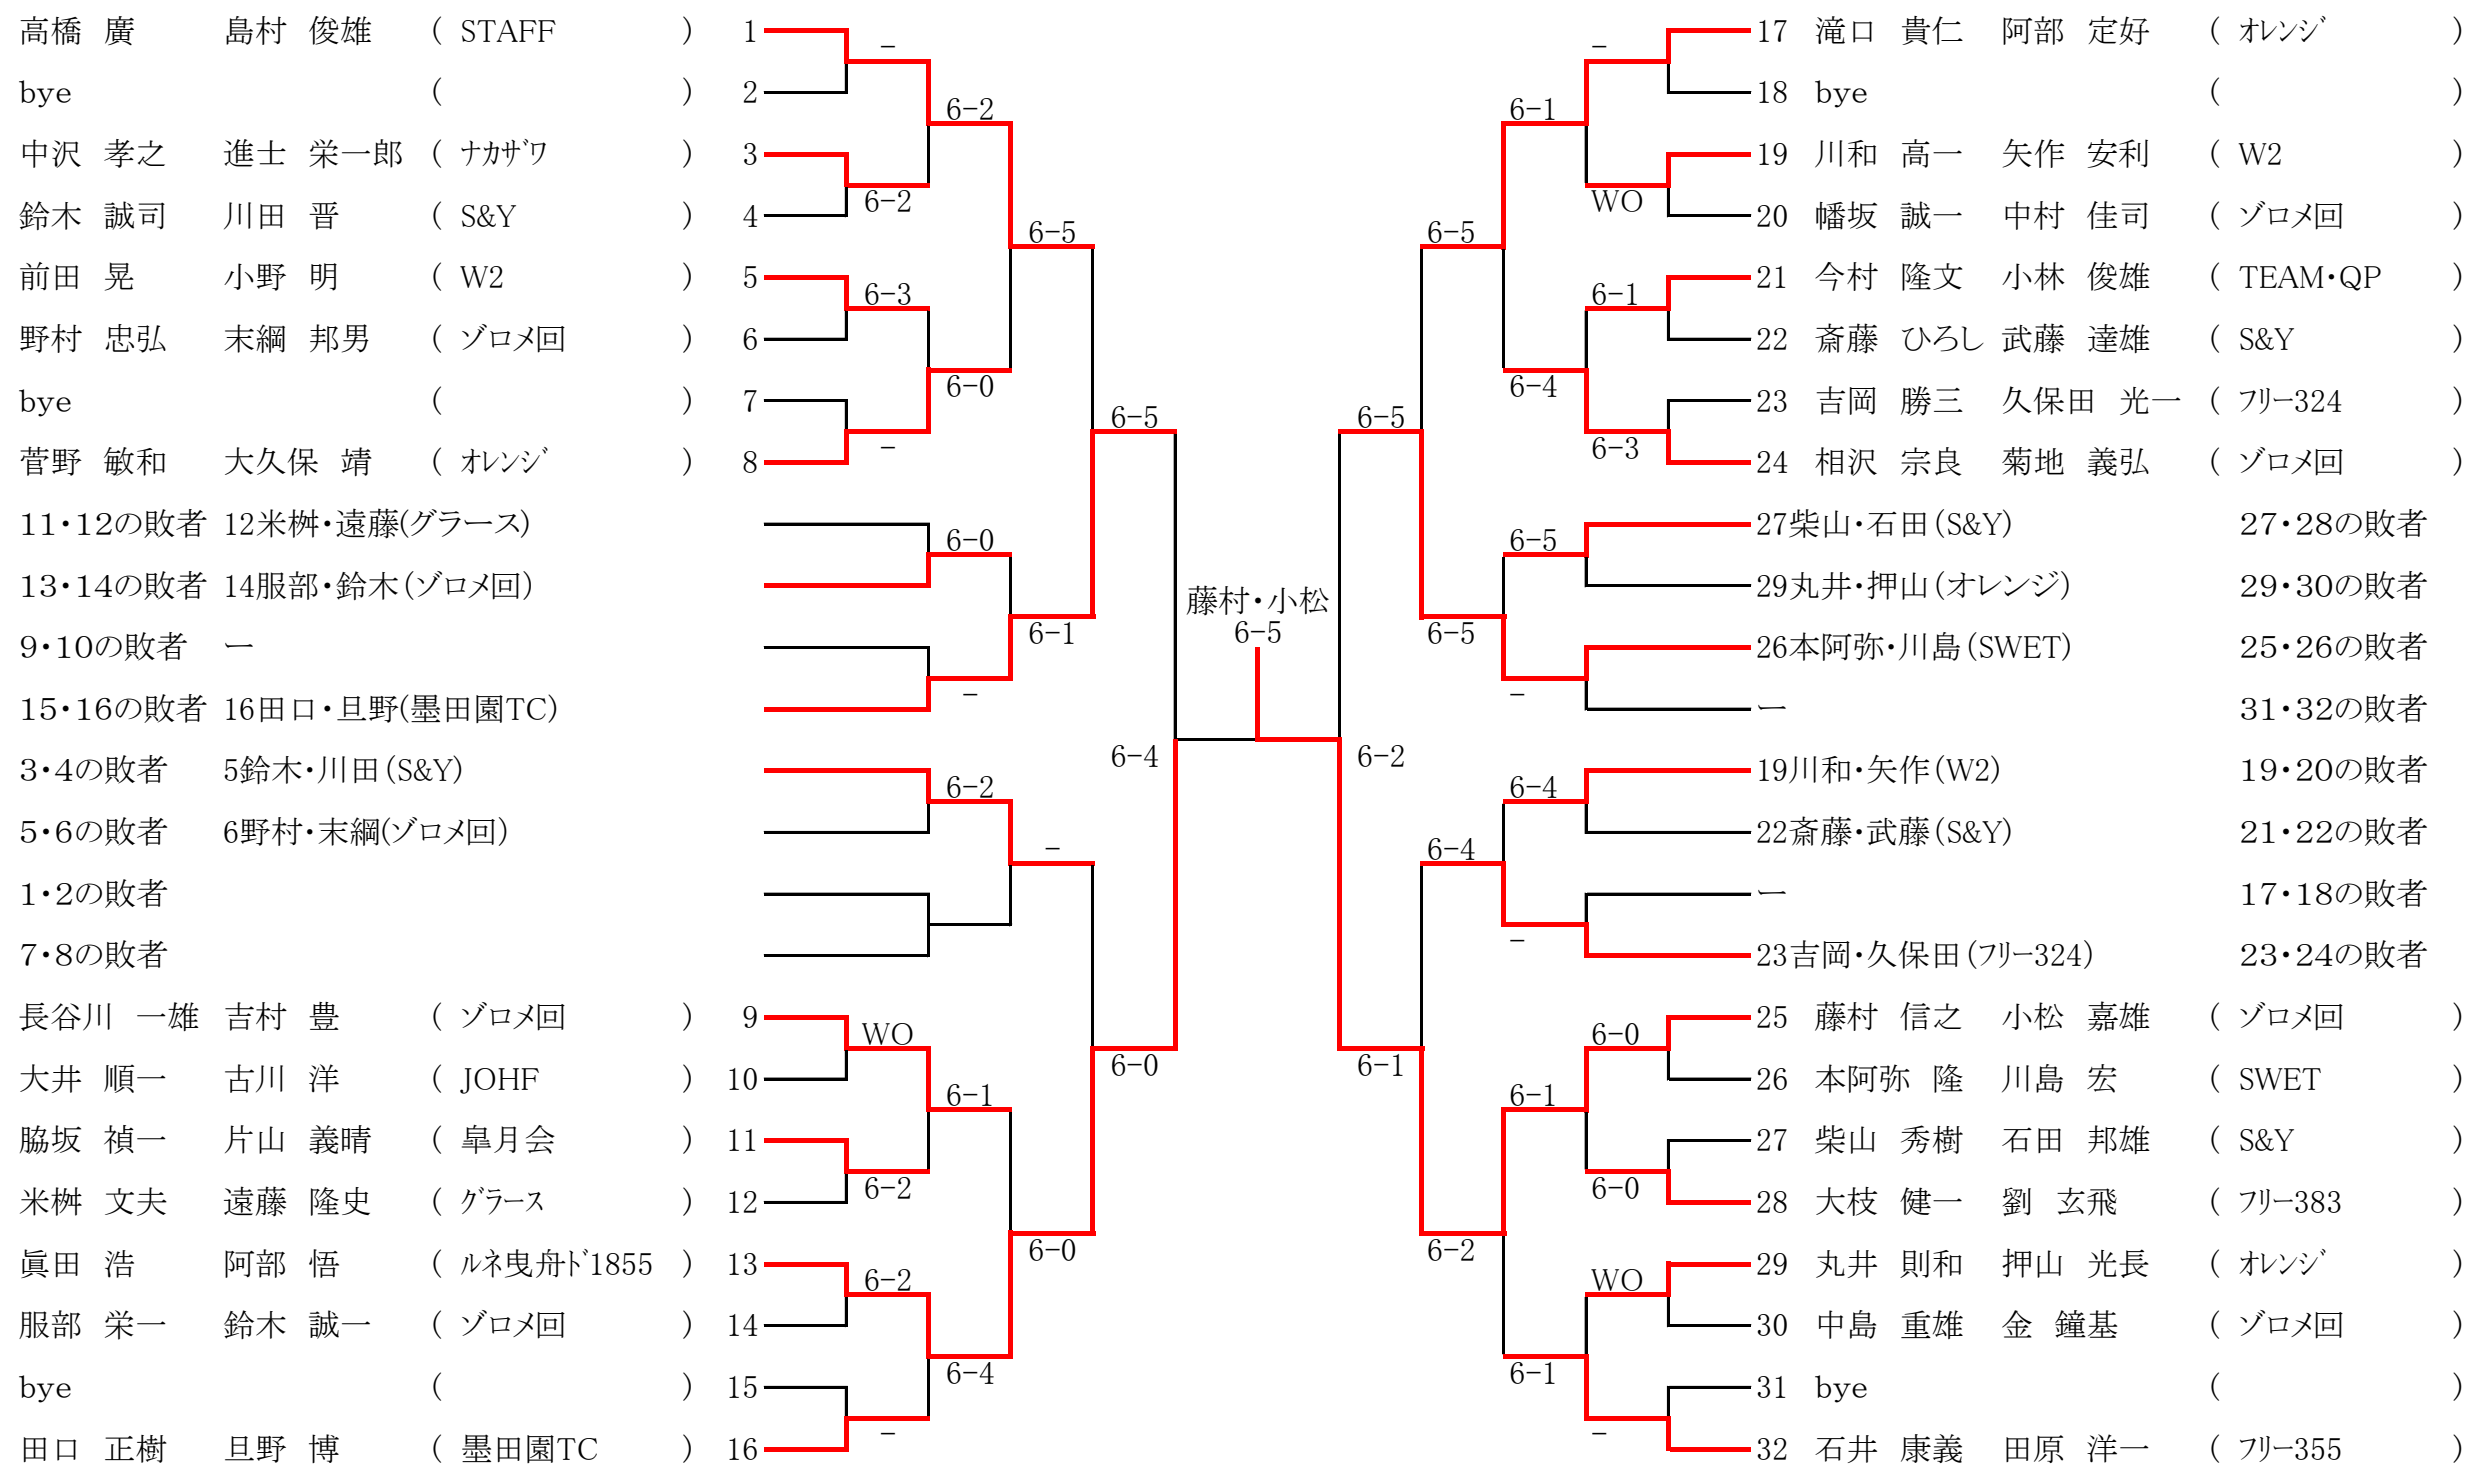

第71回 墨田区民体育祭「庭球大会」 男子グランドシニア

- 11・12の敗者 12米榊・遠藤(グラス)
- 13・14の敗者 14服部・鈴木(ゾロメ回)
- 9・10の敗者 ー
- 15・16の敗者 16田口・旦野(墨田園TC)
- 3・4の敗者 5鈴木・川田(S&Y)
- 5・6の敗者 6野村・末綱(ゾロメ回)
- 1・2の敗者
- 7・8の敗者
- 長谷川 一雄 吉村 豊 (ゾロメ回)
- 大井 順一 古川 洋 (JOHF)
- 脇坂 禎一 片山 義晴 (臯月会)
- 米榊 文夫 遠藤 隆史 (グラス)
- 眞田 浩 阿部 悟 (ルネ曳舟ト1855)
- 服部 栄一 鈴木 誠一 (ゾロメ回)
- bye
- 田口 正樹 旦野 博 (墨田園TC)

- 17 滝口 貴仁 阿部 定好 (オレンジ)
- 18 bye
- 19 川和 高一 矢作 安利 (W2)
- 20 幡坂 誠一 中村 佳司 (ゾロメ回)
- 21 今村 隆文 小林 俊雄 (TEAM・QP)
- 22 斎藤 ひろし 武藤 達雄 (S&Y)
- 23 吉岡 勝三 久保田 光一 (フリー324)
- 24 相沢 宗良 菊地 義弘 (ゾロメ回)
- 27柴山・石田(S&Y) 27・28の敗者
- 29丸井・押山(オレンジ) 29・30の敗者
- 26本阿弥・川島(SWET) 25・26の敗者
- ー 31・32の敗者
- 19川和・矢作(W2) 19・20の敗者
- 22斎藤・武藤(S&Y) 21・22の敗者
- ー 17・18の敗者
- 23吉岡・久保田(フリー324) 23・24の敗者
- 25 藤村 信之 小松 嘉雄 (ゾロメ回)
- 26 本阿弥 隆 川島 宏 (SWET)
- 27 柴山 秀樹 石田 邦雄 (S&Y)
- 28 大枝 健一 劉 玄飛 (フリー383)
- 29 丸井 則和 押山 光長 (オレンジ)
- 30 中島 重雄 金 鐘基 (ゾロメ回)
- 31 bye
- 32 石井 康義 田原 洋一 (フリー355)